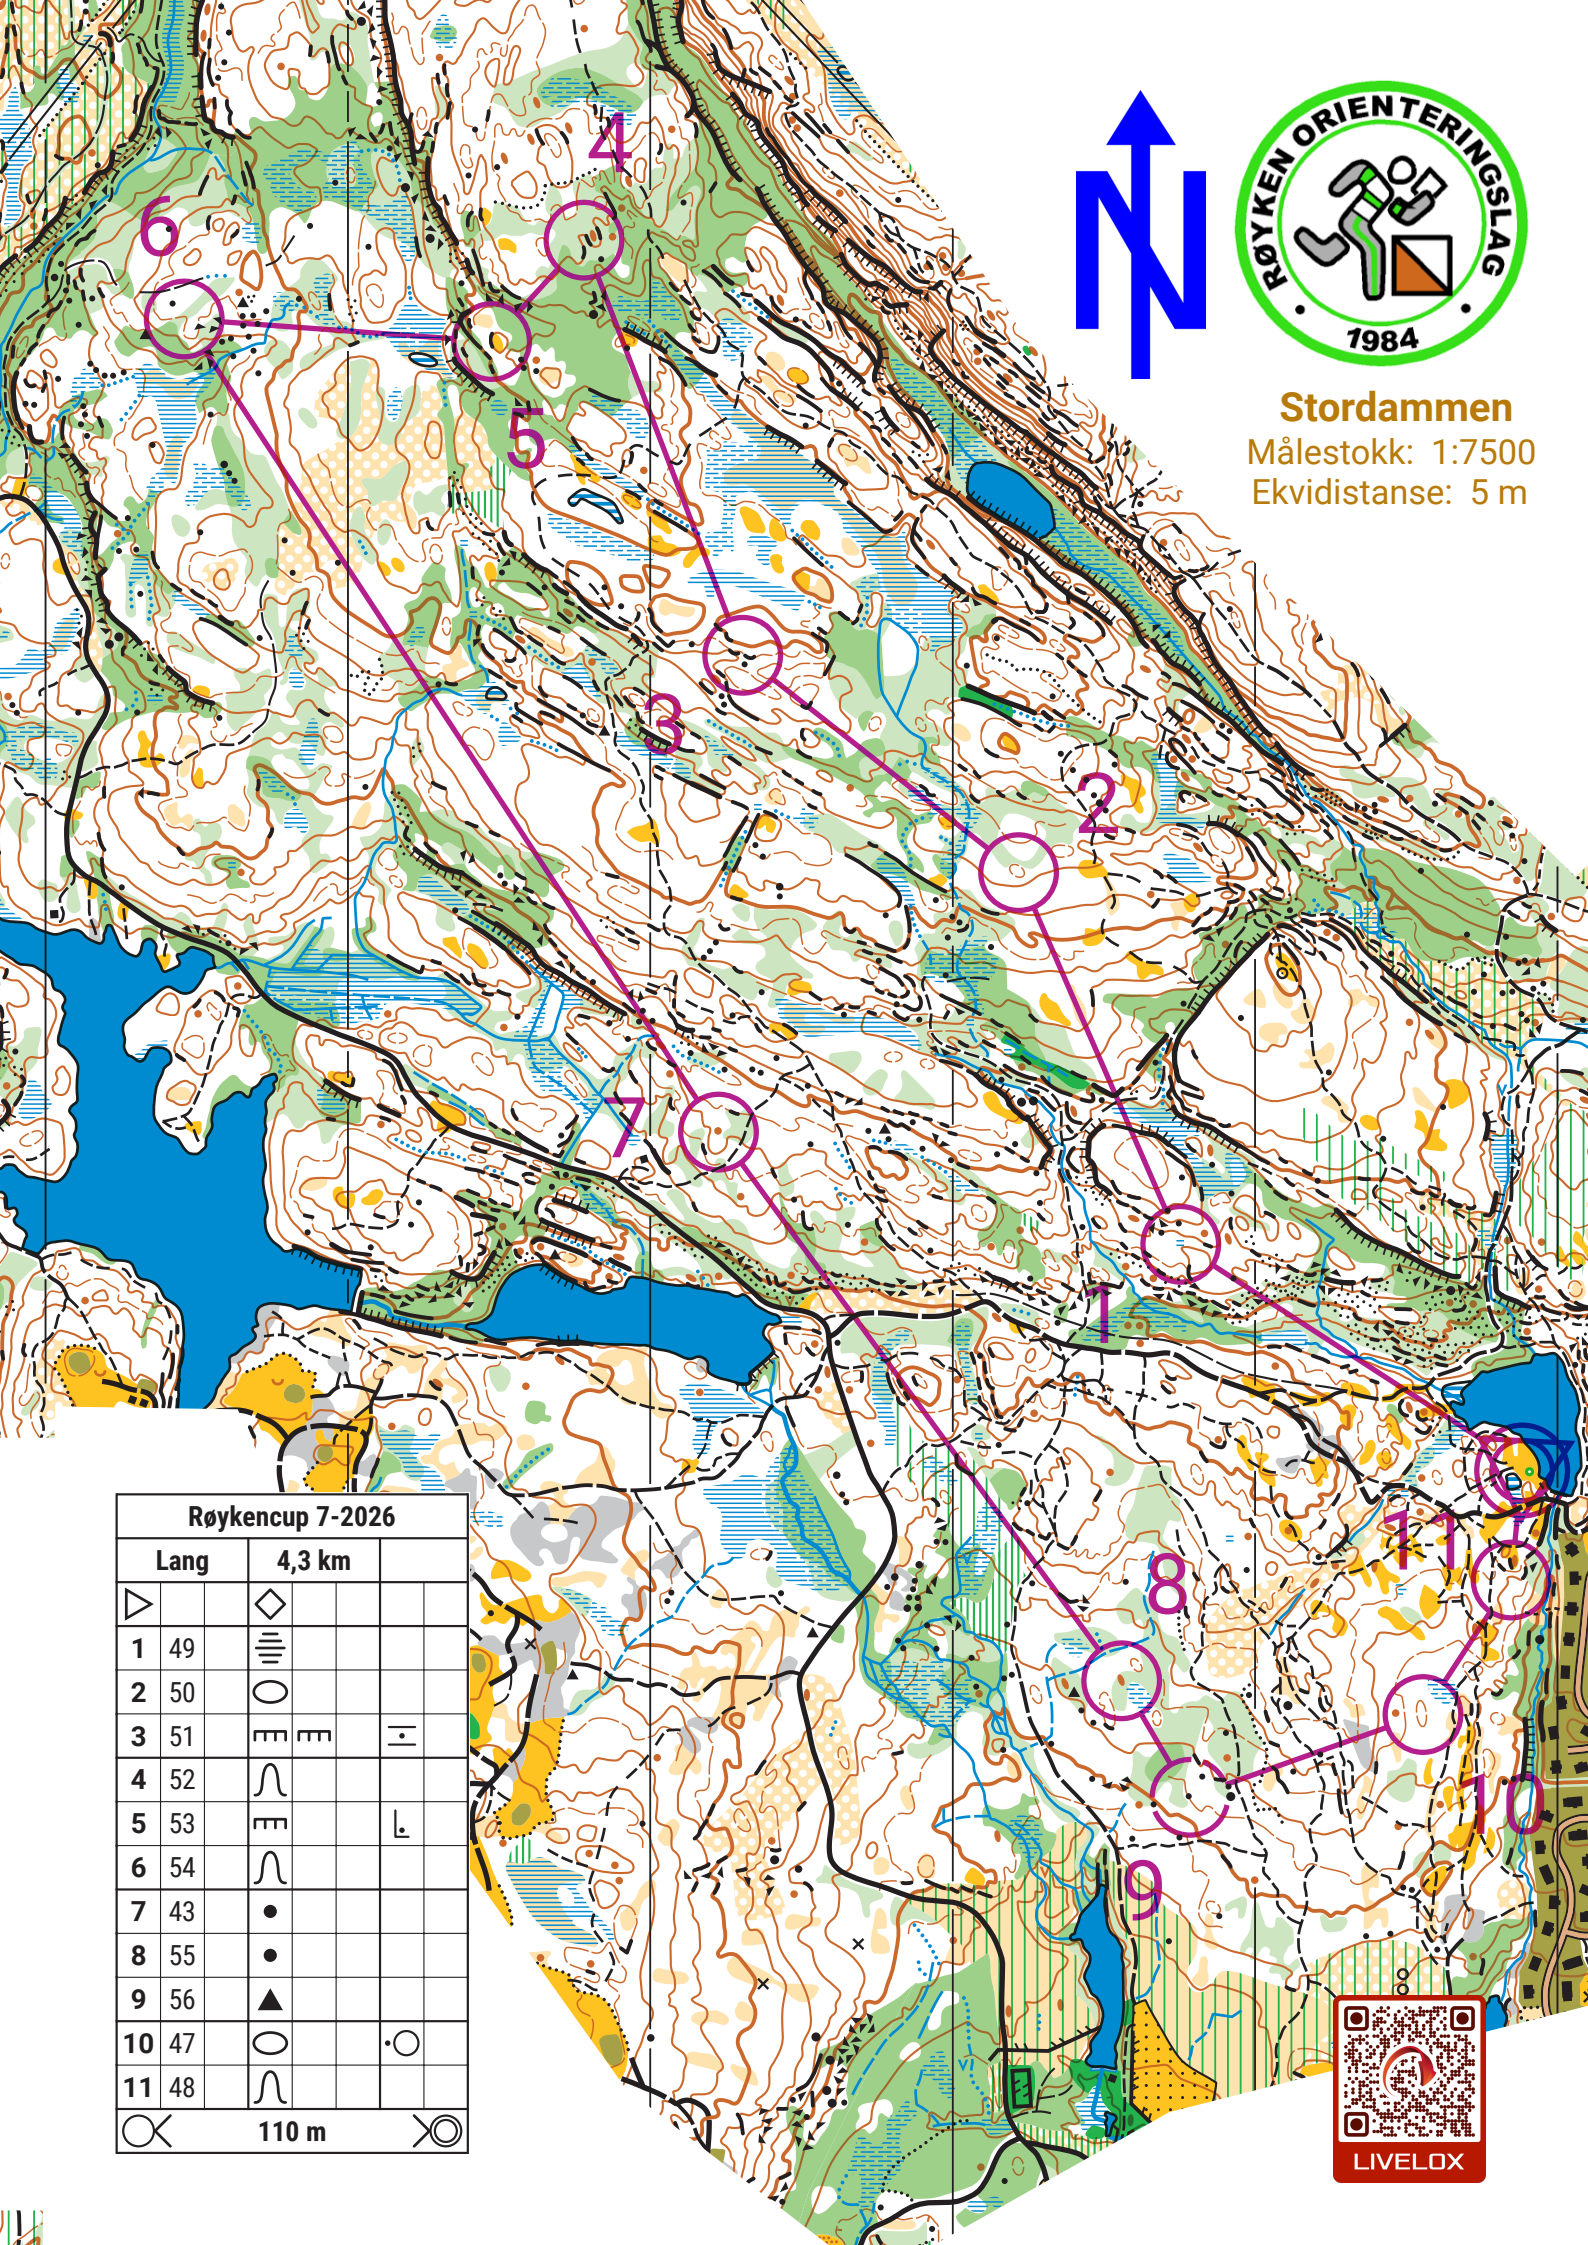

Stordammen

Målestokk: 1:7500

Ekvidistanse: 5 m

Røykencup 7-2026

Lang	4,3 km			
1	49			
2	50			
3	51			
4	52			
5	53			
6	54			
7	43			
8	55			
9	56			
10	47			
11	48			

110 m

LIVELOX