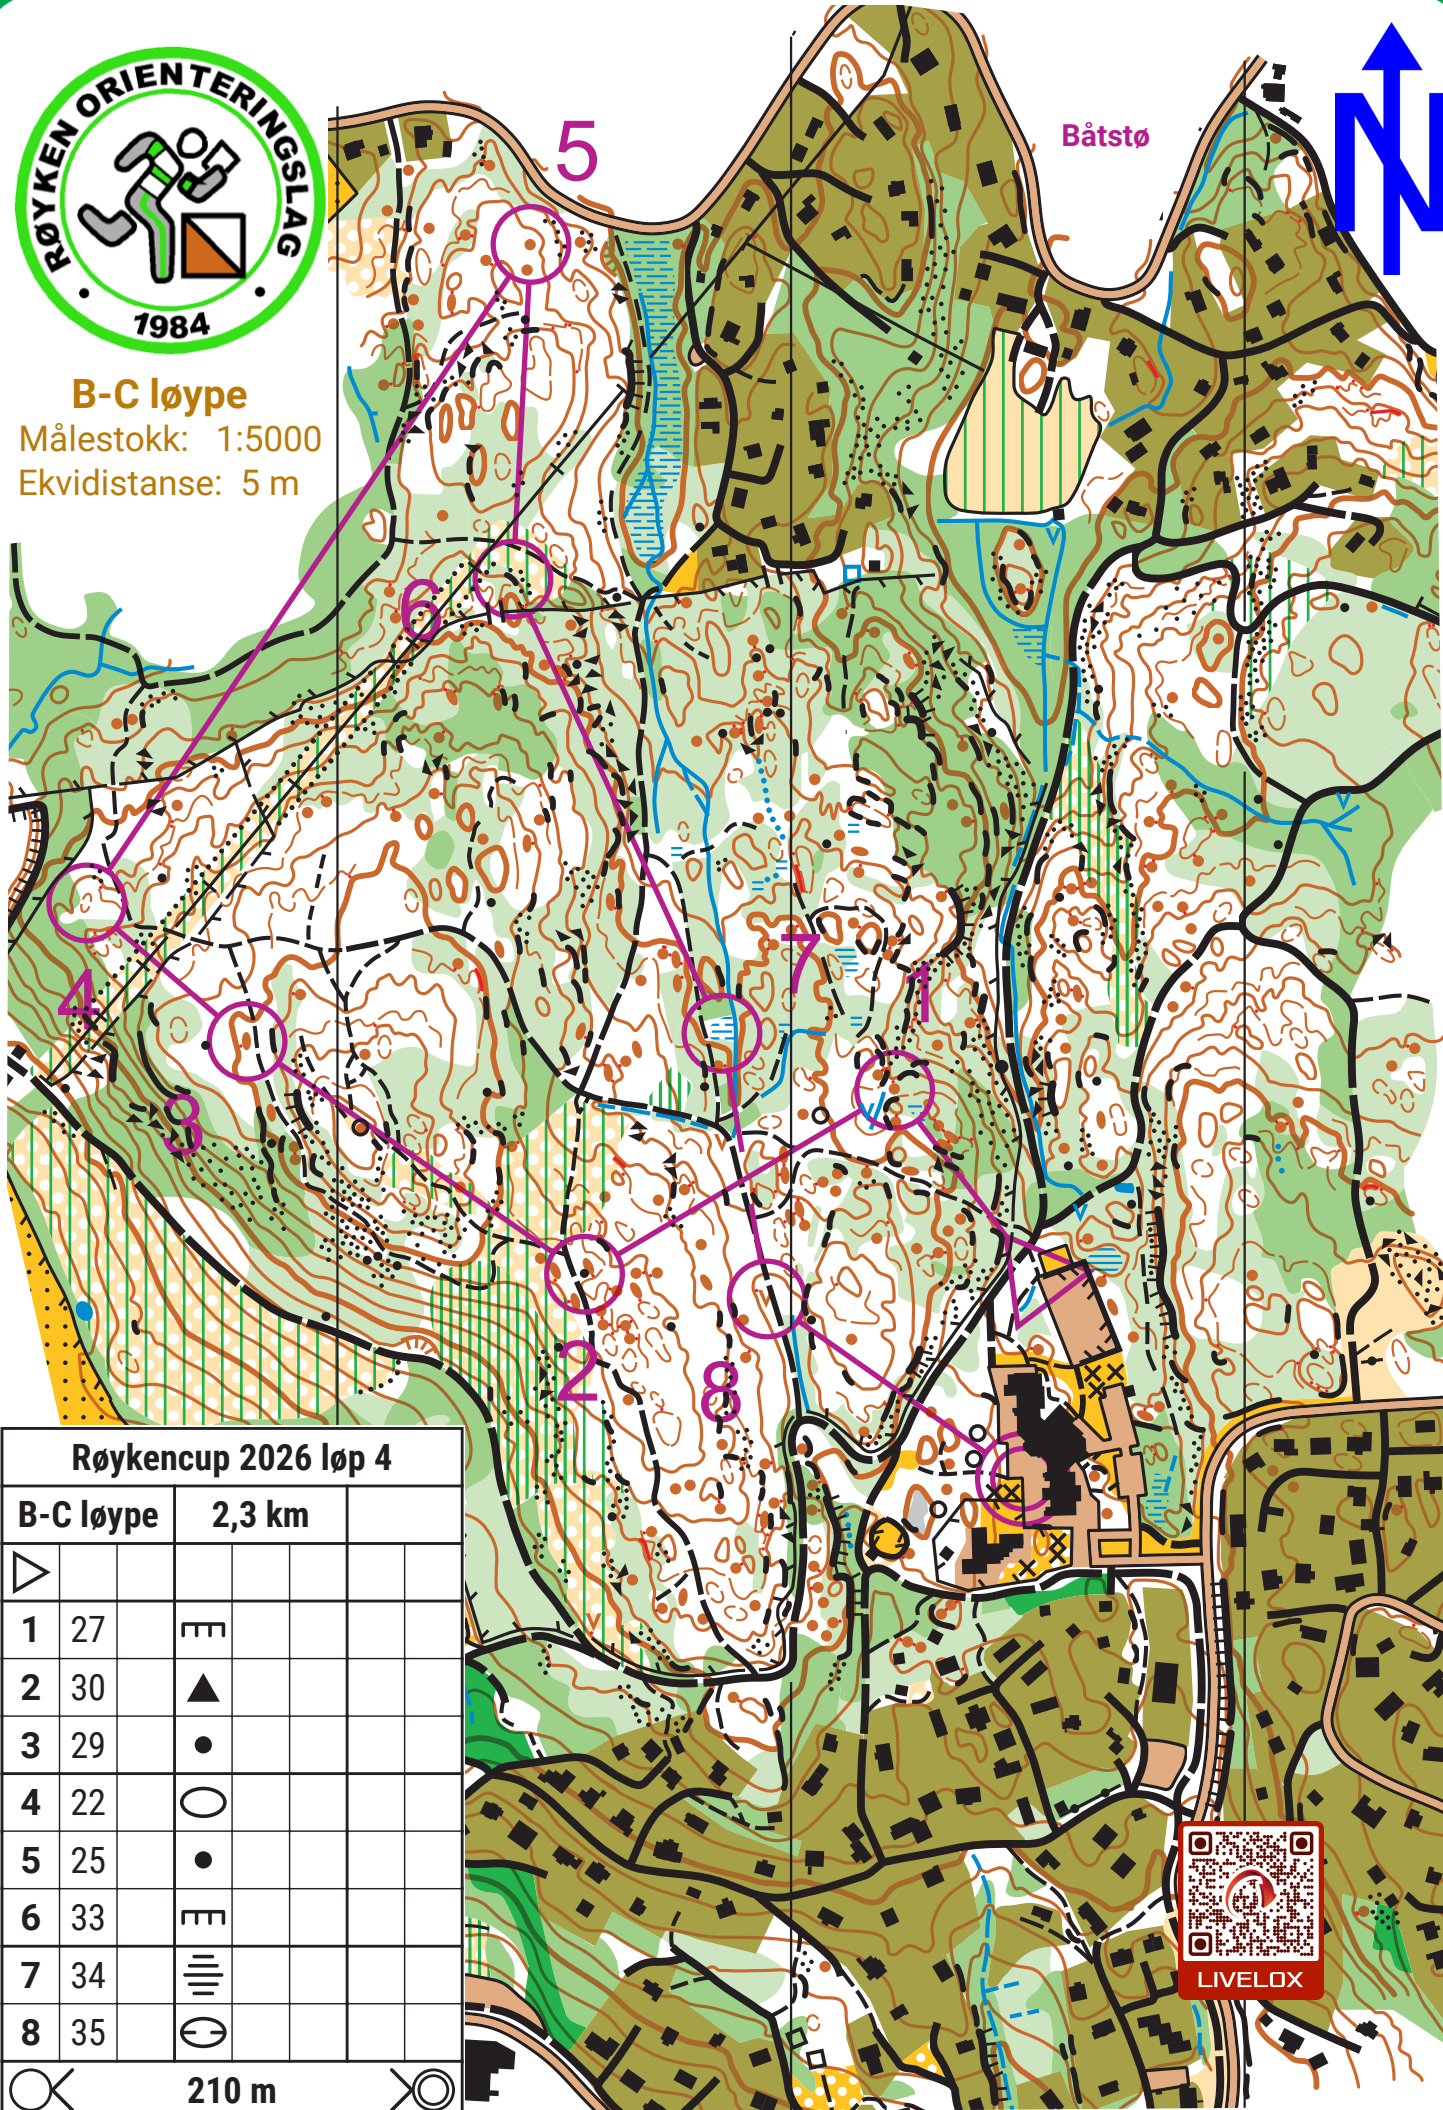

B-C løype

Målestokk: 1:5000

Ekvidistanse: 5 m

Røykencup 2026 løp 4

B-C løype

2,3 km

Symbol	Number	Symbol			
▽					
1	27	≡			
2	30	▲			
3	29	●			
4	22	○			
5	25	●			
6	33	≡			
7	34	≡≡			
8	35	○			
○		210 m		○	