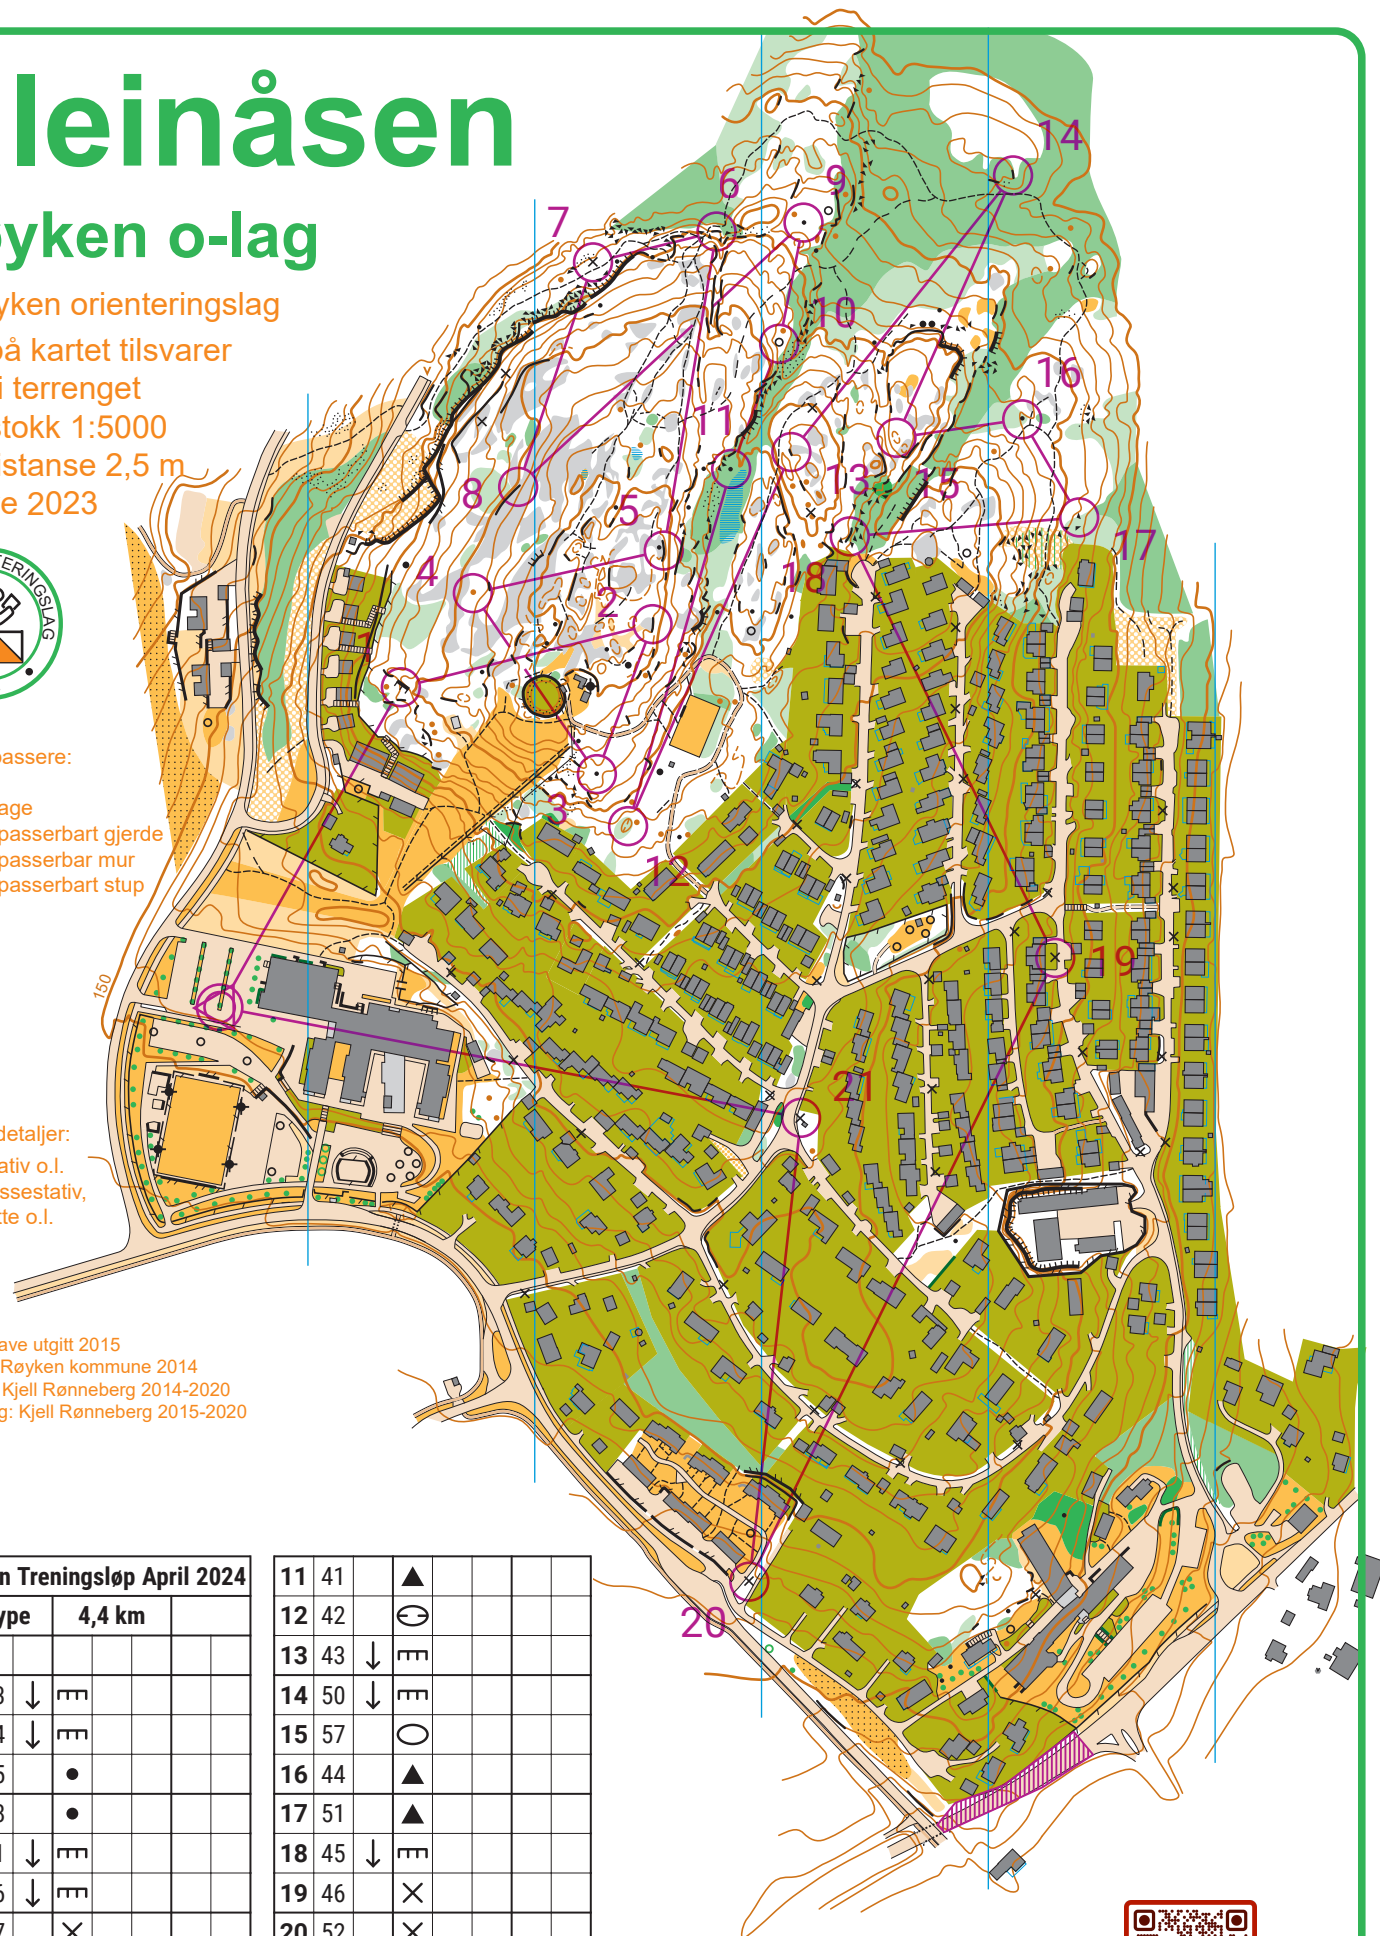

Gleinåsen

Røyken o-lag

© Røyken orienteringslag

1cm på kartet tilsvarer

50 m i terrenget

Målestokk 1:5000

Ekvidistanse 2,5 m

Utgave 2023

Forbudt å passere:

-  Hage
-  Upasserbart gjerde
-  Upasserbar mur
-  Upasserbart stup

Spesielle detaljer:

- o Lekestativ o.l.
- x Postkassestativ, lekehytte o.l.

Første utgave utgitt 2015

Grunnlag: Røyken kommune 2014

Synfaring: Kjell Rønneberg 2014-2020

Rentegning: Kjell Rønneberg 2015-2020

Røyken Treningsløp April 2024

A løype	4,4 km			
▽				
1	33	↓	FF	
2	34	↓	FF	
3	35	•		
4	48	•		
5	31	↓	FF	
6	36	↓	FF	
7	37	X		
8	38	↓	FF	
9	39	▲		
10	40	○		

11	41		▲		
12	42		⊖		
13	43	↓	FF		
14	50	↓	FF		
15	57		○		
16	44		▲		
17	51		▲		
18	45	↓	FF		
19	46		X		
20	52		X		
21	47		X		
		○	390 m	○	