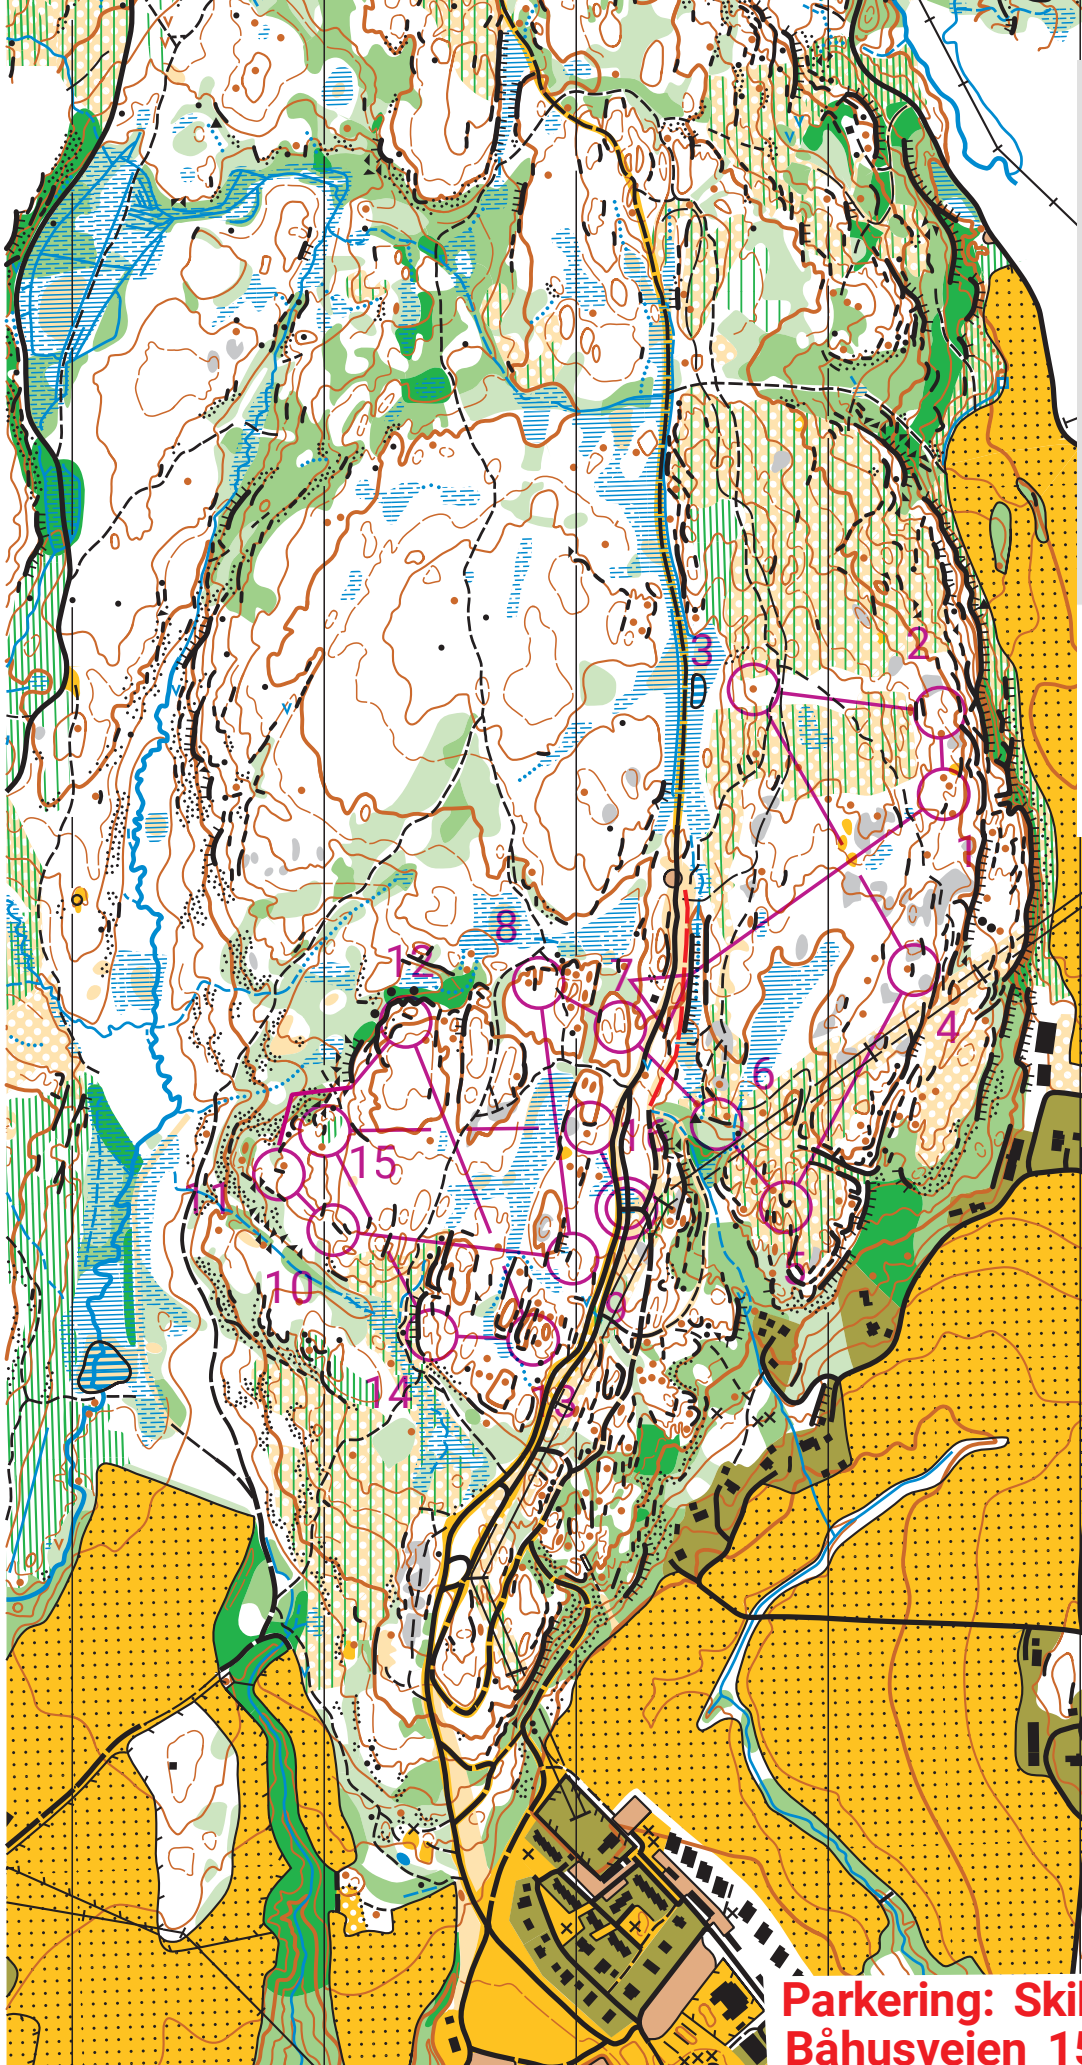

Brenninga

UTGITT AV

Røyken o-lag

www.roykenolag.no

Målestokk 1:7500

Ekvidistanse 5 m

Utgave 2019

© Røyken orienteringslag

Lasergrunnlag: Røyken kommune

Synfaring: Rønneberg Kart

Rentegning: Rønneberg Kart

Sturlatrening 14.mai			
Kort		3.3 km	
▷		■	┌
1	31	∩	
2	32	∩	
3	33	•	
4	34	≡	└
5	35	≡	└
6	36	≡	└
7	37	○	○
8	48	∩	
9	49	∨	└
10	50	↙	└
11	51	≡	└
12	52	↗	└
13	53	∨	└
14	54	∩	
15	55	≡	└
16	56	≡	└

○ 90 m ○

**Parkering: Skihytta Spikkestad
Båhusveien 15**

Google maps : 59.749497, 10.332743

1 : 7 5 0 0 / A4